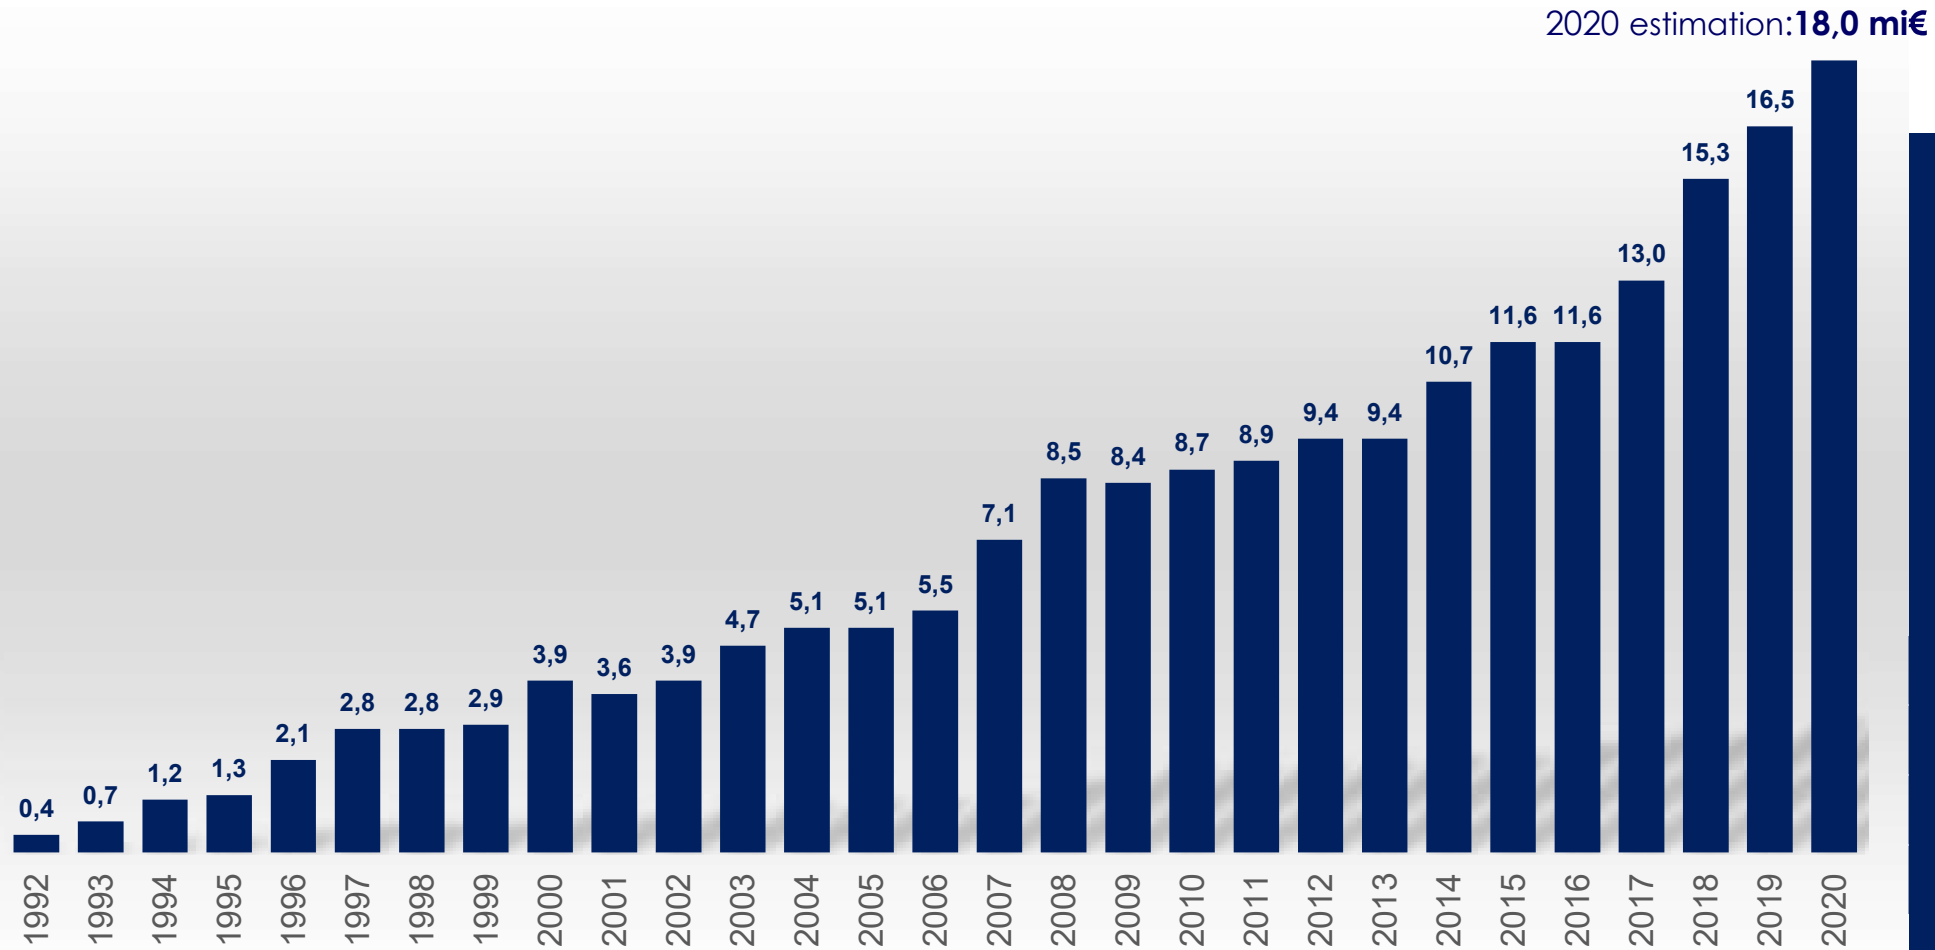

■ mi€

Η ΠΟΡΕΙΑ ΜΑΣ

Συμπεριλαμβανομένων Κύπρου, Λιβάνου & Αιγύπτου
2020 estimation: 18 mi€